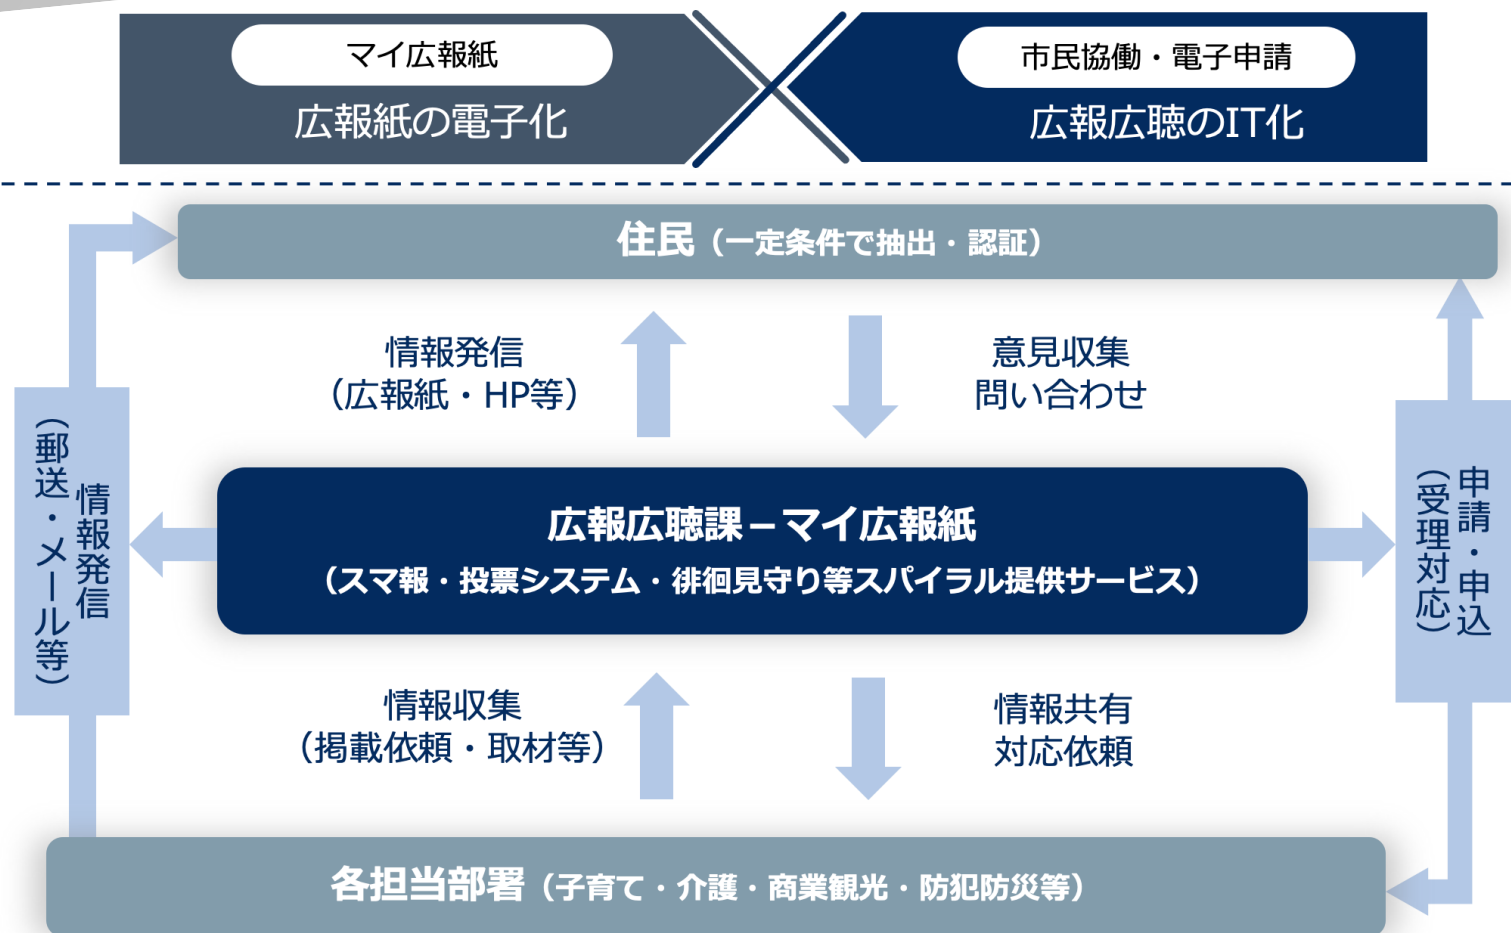

広報から始まる “ワンストップ自治体DX”