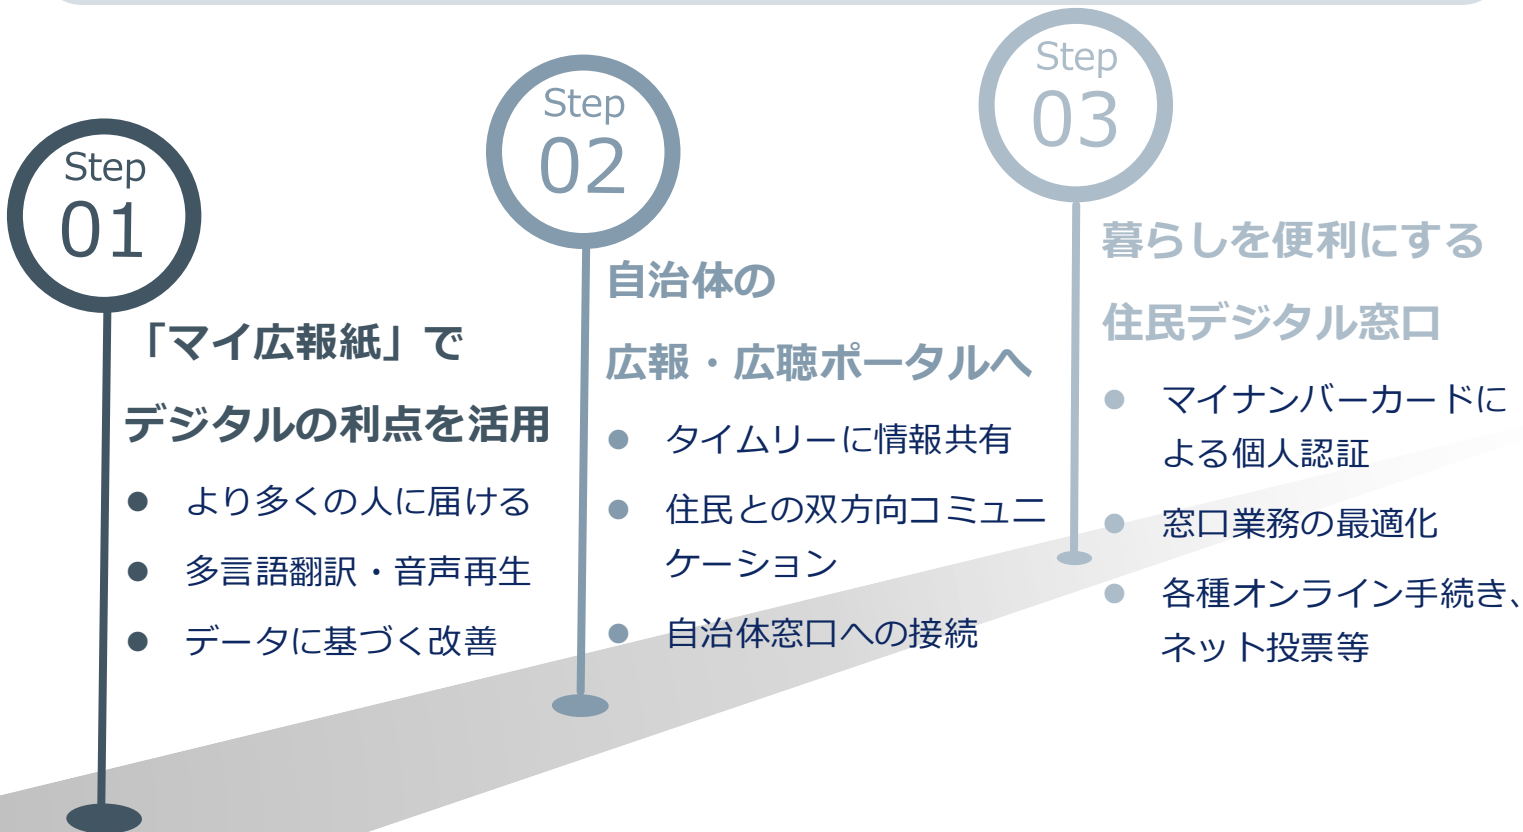

マイ広報紙は、デジタル広報紙を通じて「生活をより便利にする暮らしにつながるデジタル窓口」を提供し、自治体と住民の窓口業務の未来最適化を目指します。